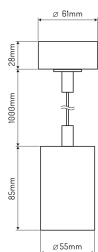

Kod produktu: 478290 EAN: 5907777478290

***LED line® oprawa zwieszana GU10
czarna PIPE**

Opis produktu

Oprawa zwieszana PIPE to produkt przeznaczony do oświetlania nowoczesnych, minimalistycznych wnętrz. Doskonale pasują do hoteli, restauracji, ale także domów prywatnych i biur. Wszędzie tam, gdzie chcemy podkreślić elegancki, prosty styl.

Najważniejsze cechy:

- Możliwość dostosowania długości kabla (do 100 cm)
- Prosty montaż
- Odporny na uszkodzenia, dzięki aluminiowej obudowie oprawy oraz proszkowemu malowaniu
- 3 letnia gwarancja
- Do stosowania z żarówkami GU10 o maksymalnej mocy 10W
- Kolor: czarny

Na produkt udzielana jest trzyletnia gwarancja producenta.

Produkt jest przeznaczony do montażu natynkowego.